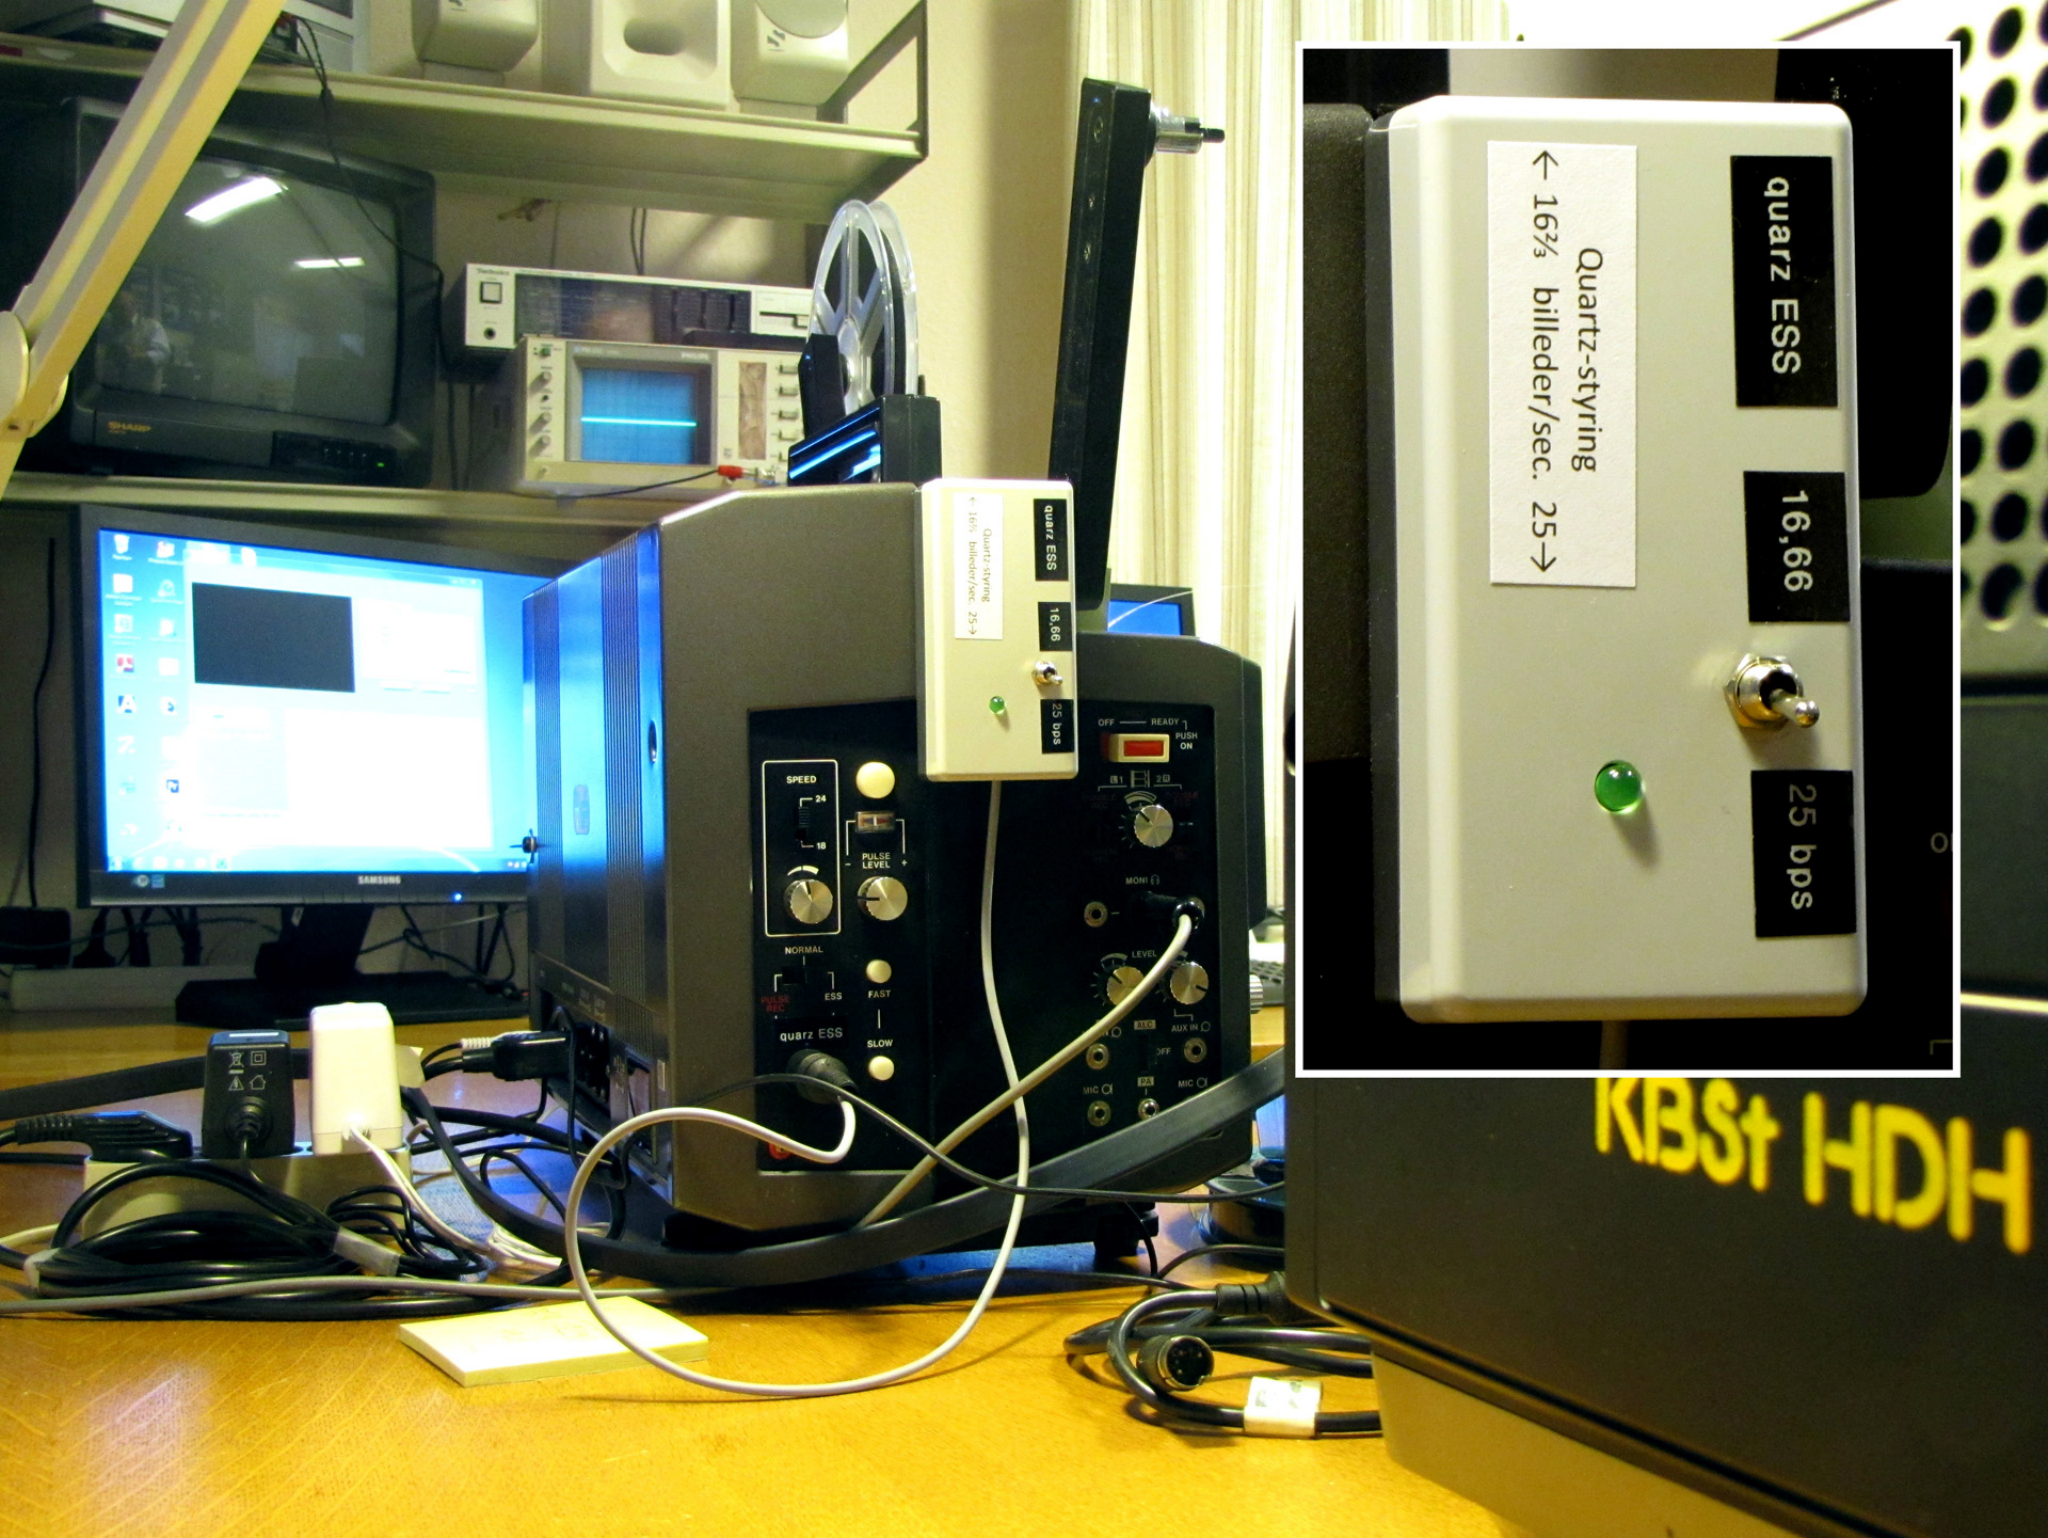

Camera for Elmo 1200  
FD 1080  
CAMERA

film-digital  
Steuerpanel LCD

7 8 3 2

KBSt HDH

hastigheds-  
regulering

ny bøsning  
til vendeoptik

tachometer

Det er en meget kraftig spille PC, bygget i G-series kabinnet med mange ekstra udvidelsesmuligheder.

Maskinen leveres med Intel Solid State Disk og det nye EVGA GTX660 SuperClocked grafikkort som sparker ydelsen til tops.