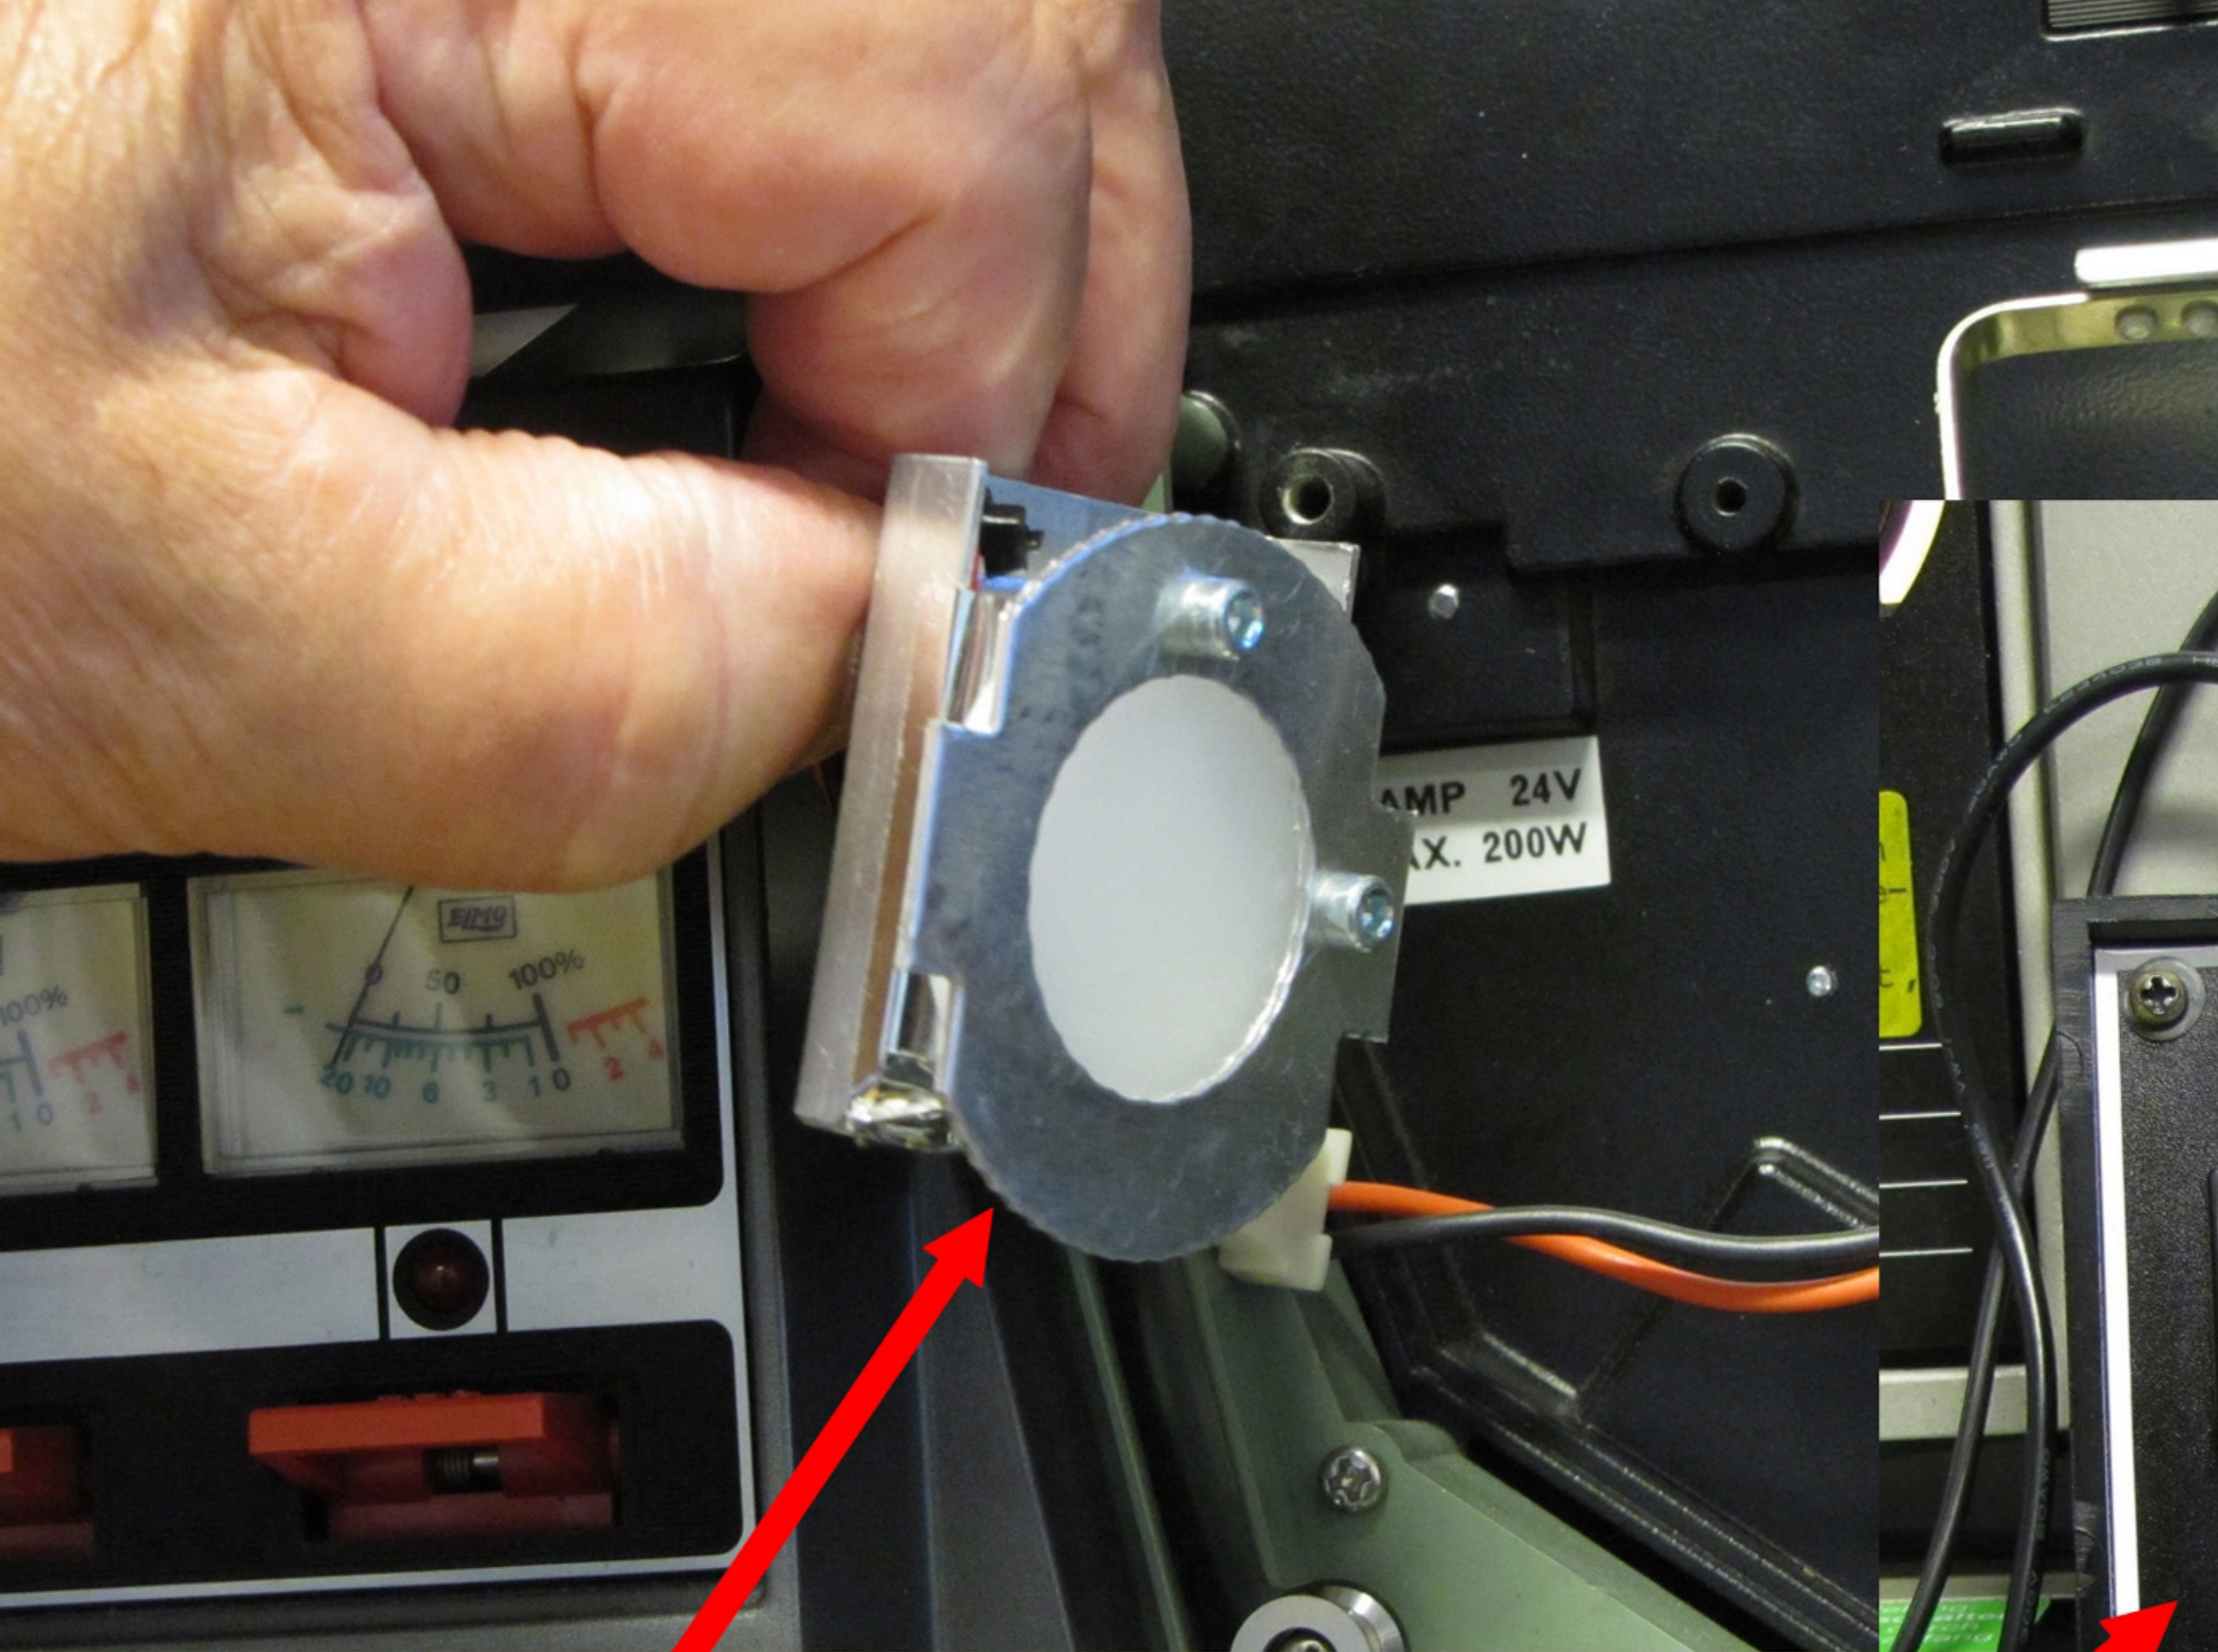

**LED "lampe"**

**regulator**

LED lampe

Grüne Taste zum Einfädeln drücken

7 8 3 E

vendeoptik

kamera

LAMP 24V  
MAX. 200W