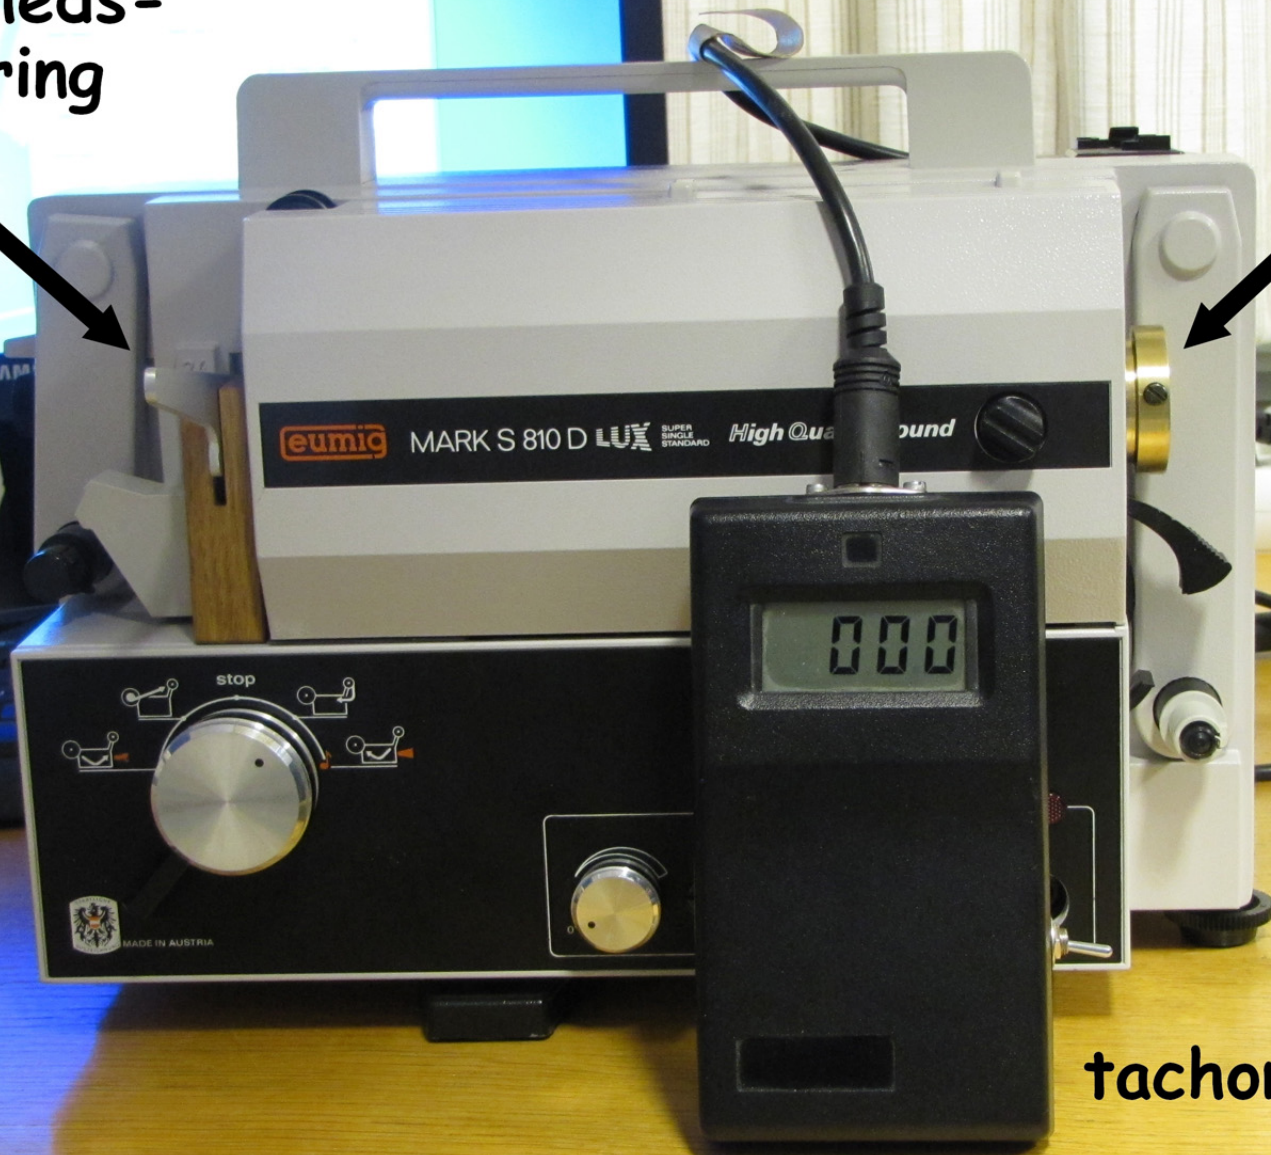

Camera for Elmo 1200  
FD 1080  
CAMERA

film-digital  
Steuerpanel LCD

7 8 3 2

KBSt HDH

hastigheds-  
regulering

ny bøsning  
til vendeoptik

tachometer