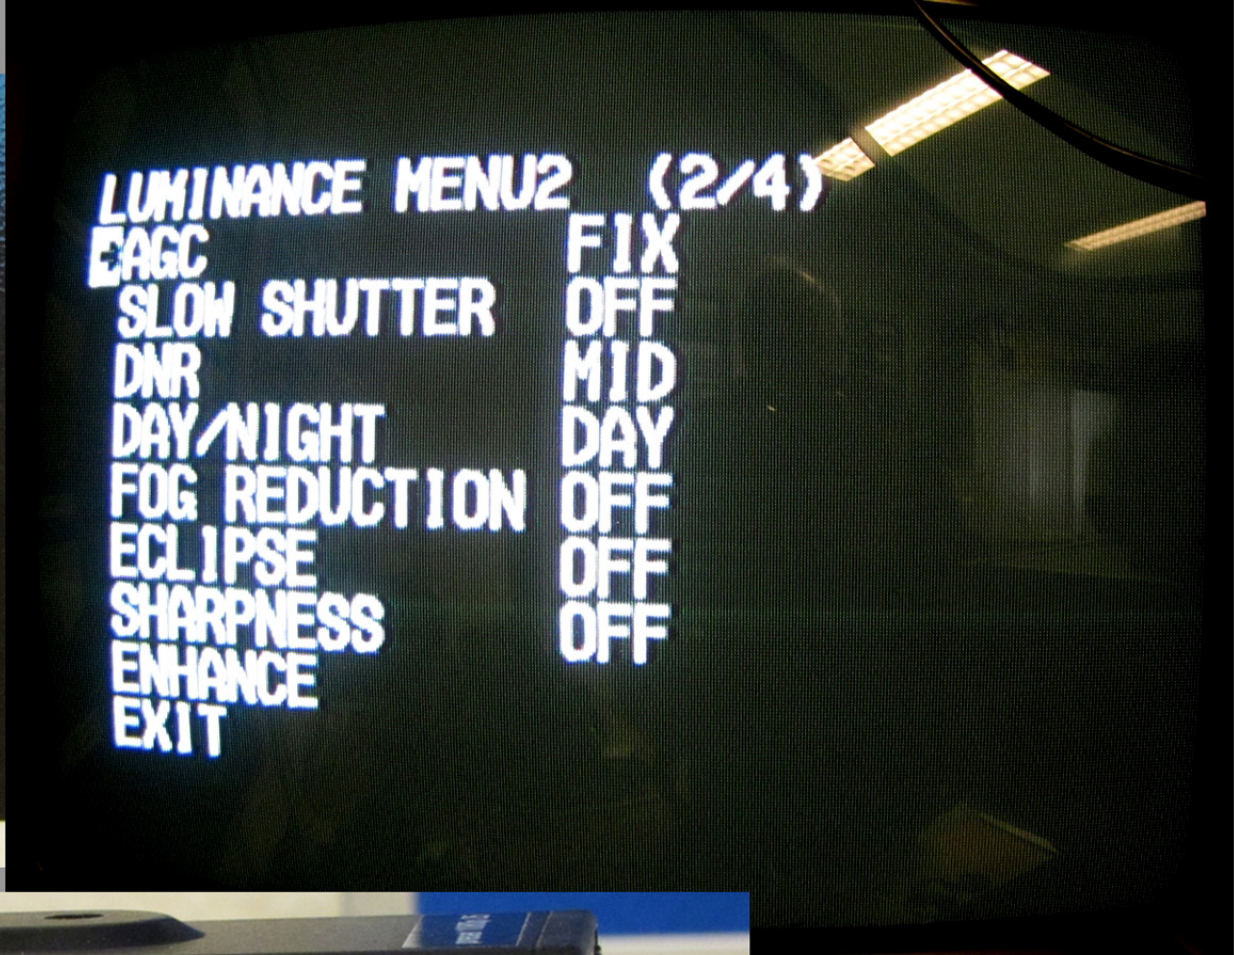

**HDMI**

**HDMI, embedded audio**

**medhør**

**audio**

kamera  
set up